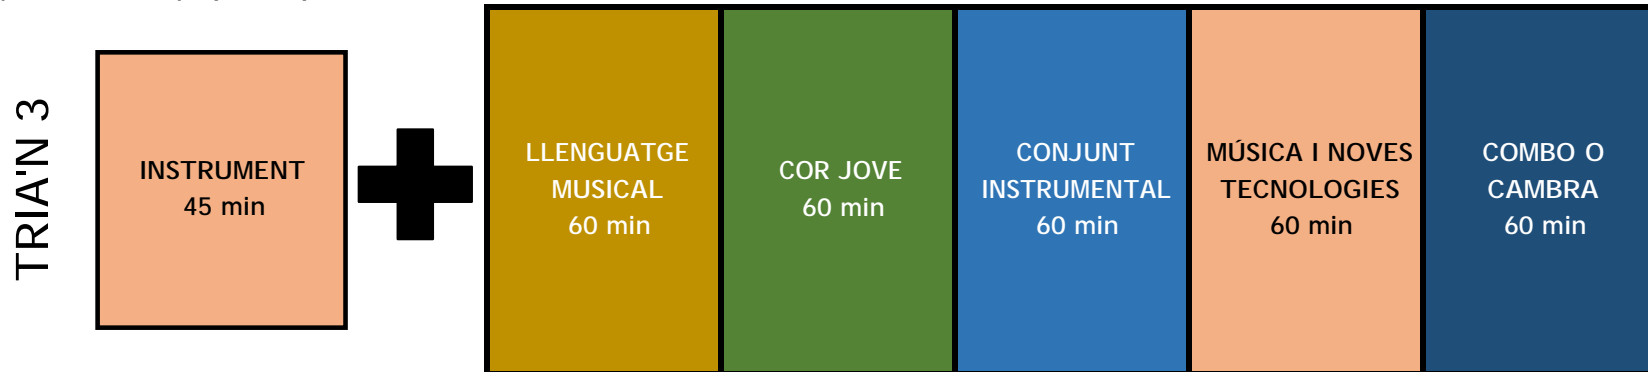

OFERTA EDUCATIVA 2023-2024
ESCOLA MUNICIPAL DE MÚSICA DE BELLPUIG
PROGRAMES A MIDA:

A partir de 12 anys (1r ESO):

Per a totes les edats:

MÚSICA A LA CART

Instrument 30'	
Instrument 45'	
Instrument 60'	
CONJUNT DE GRAN FORMAT: ORQUESTRA, BANDA...	A PARTIR DE 12 ANYS
CONJUNT DE PETIT FORMAT: COMBO, CAMBRA...	
LLENGUATGE MUSICAL	
MÚSICA I NOVES TECNOLOGIES	
COR INFANTIL I MITJANS	DE 5 A 11 ANYS
COR JOVE	DE 12 A 18 ANYS
COR D'ADULTS	A PARTIR DE 18 ANYS